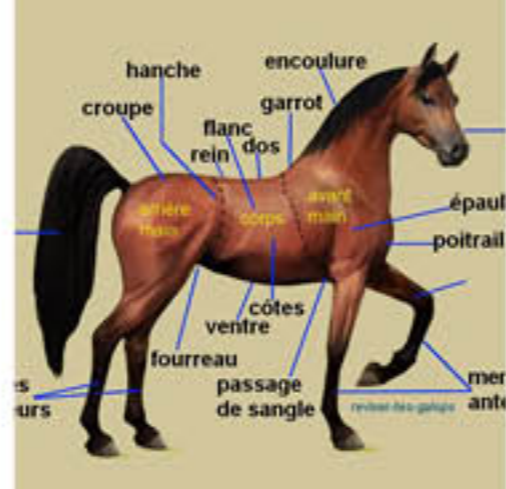

Les formules sont organisées autour de 4 axes :

- Le NEWCASTLE Restaurant (grande capacité d'accueil) qui propose une cuisine provençale raffinée revisitée par notre Chef.
- Les MATINALES ÉQUESTRES « Confidence Équestre » durant lesquelles vous entrez dans l'intimité de l'entraînement des Chevaux, évolution improvisée juste inspirée du moment, des instants uniques de complicité entre les Écuyers et leurs Chevaux et avec l'Écuyère en chef Audrey HASTA LUEGO.
- Les SPECTACLES D'ART ÉQUESTRE « Opus de Répertoire » et Créations éphémères pour découvrir l'équitation de tradition Française et toute la fantaisie que les Chevaux de spectacle peuvent offrir au public à travers des créations originales et subtiles.
- L'EQUIMUSEUM, une visite du Musée de l'Institut Français des Arts Équestres qui retrace l'histoire du Cheval, sa relation avec l'homme, l'équitation de tradition française et plus largement l'Art Équestre dans le Monde.